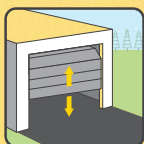

Ouverture intelligente pour portes de garage et portail Yale

Ouverture intelligente Yale pour portes de garage

Porte sectionnelle

Porte basculante

L'ouverture intelligente Yale est conçue pour offrir un accès sans faille aux portails et portes de garage à l'aide de l'application Yale Home, partout dans le monde. Compact et facile à installer sur les appareils d'automatisation déjà installés, vous pouvez ouvrir vos portails et portes de garage en vous approchant, sans avoir besoin de savoir où vous avez laissé votre télécommande.