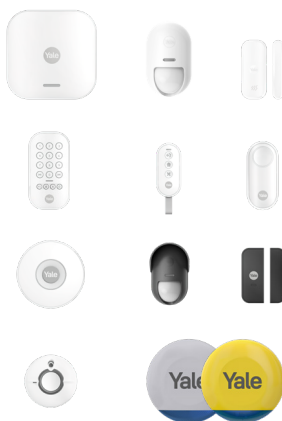

Ontvang realtime waarschuwingen via de Yale Home app zodra iemand je deur of raam opent of sluit, of als iemand met de sensor knoeit.

Het deur-/raamcontact heeft een slank design en is ideaal voor smalle ruimtes. Er zijn meerdere installatiemethoden mogelijk zodat je de optie kunt kiezen die het beste bij je past.

# Specificaties

Draadloos bereik	Horizon+ Technology: 1km lange afstand RF
Communicatiefrequentie tussen Yale hub en Yale deur-/ raamcontact voor binnen	Horizon+ Technology: 2-richting RF op 868Mhz
Eigenschappen apparaten	Detecteert open/dicht
Eigenschappen beveiliging	Beveiligd tegen sabotage
Afmetingen product (H x B x D)	68,5mm x 29mm x 9,52mm
Gewicht product	35g
Stroomvoorziening	1x CR2045 lithium batterij
Levensduur batterij	4 jaar
Montagemogelijkheden	Schroeven en 3M-tape (meegeleverd)
Artikelnaam	Yale deur-/raamcontact voor binnen AL-DC-1A-W

## Volledig aanpasbaar

Dit accessoire is geschikt voor de starterskits van het Yale slimme alarmsysteem.

Meer accessoires voor al je wensen! Voeg tot 100 apparaten toe aan je Yale slimme alarmsysteem.