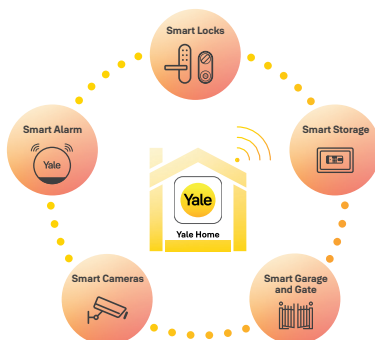

Trusted every day

*Vereist abonnement.

Specificaties

In de verpakking	1 x Yale slimme alarm hub	2 x Yale deur-/raamcontact voor binnen	2 x Yale bewegingssensor voor binnen	1 x Yale keypad
Eigenschappen apparaat	<ul style="list-style-type: none"> Tot 4 beveiligingszones Sluit tot 100 alarm apparaten aan 100dB sirene en luidspreker 	<ul style="list-style-type: none"> Detecteert openen/sluiten van deur/raam 	<ul style="list-style-type: none"> Selecteerbare ongevoeligheid voor huisdieren Instelbare gevoeligheid 12m detectiebereik 	<ul style="list-style-type: none"> Volledig inschakelen ('Niet thuis' inschakelen), uitschakelen of gedeeltelijk inschakelen ('Thuis' inschakelen) Zone selectie Paniefunctie Automatische achtergrondverlichting bij het benaderen van het keypad
Draadloos bereik	Horizon+ Technology: 1km lange afstand RF			
Communicatie frequentie tussen Yale alarm hub en alarmapparaten	Horizon+ Technology: 2-richting RF op 868Mhz			
Afmetingen product (HxBxD)	175mm x 175mm x 35,8mm	68,5mm x 29mm x 9,52mm	121,75mm x 71,75mm x 55mm	122mm x 64mm x 22,49mm
Gewicht product	410g	35g	110g	115g
Stroomvoorziening	Voeding via AC-adapter (meegeleverd)	1x CR2450 lithium batterij	1x CR123A lithium batterij	1x CR123A lithium batterij
Levensduur batterij	Back-up batterij: 12 uur volledig functioneel	4 jaar	3 jaar	3 jaar
Montagemogelijkheden	Tafel of muurbevestiging (muurbevestigingsplaat en schroeven meegeleverd)	Schroeven en 3M-tape (meegeleverd)	Schroeven en 3M-tape (meegeleverd)	Tafel of muurbevestiging (muur bevestigingsplaat meegeleverd)
Artikelnaam	Yale slim alarmsysteem starterskit+ AL-SK2-1A-EU			

Samen slim

Werk samen met toonaangevende smart home partners en spraakassistenten.

PHILIPS

hue personal wireless lighting

Verbinden met

Maak verbinding met andere producten uit ons het slimme beveiligingsecosysteem van Yale voor nog meer mogelijkheden. Kijk voor meer informatie op onze website.