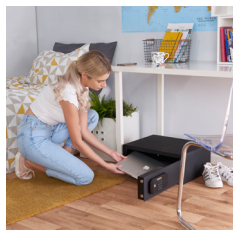

Yale

Yale High Protection kluisen

Wij beschermen wat voor jou belangrijk is.

Yale beschermt de spullen die voor jou het belangrijkste zijn. De High Protection kluisen behoren tot de middenklasse van de serie inbraakwerende kluisen van Yale. De kluisen zijn voorzien van versterigde wanden en een lasergesneden deur die bescherming bieden tegen openbreken. Ideaal om bezittingen die wél waarde hebben in op te bergen.

De elektronische kluis is eenvoudig te openen met een pincode. Na het invoeren van de code wordt de deur automatisch geopend. Als extra beveiliging wordt de kluis na het ingeven van 3 onjuiste pincodes voor één minuut vergrendeld.

Of het nu gaat om belangrijke documenten voor bijvoorbeeld jouw nieuwe woning, je laptop of bezittingen met grote emotionele waarde, Yale heeft de juiste kluis voor jou.

Modern design

De kluis is uitgerust met handige functies zoals het automatisch openen van de deur en een helder LCD-display. De sleutels hang je eenvoudig aan de haakjes die zich aan de binnenzijde bevinden. Ook is de binnenzijde verlicht, waardoor jouw spullen altijd goed zichtbaar zijn.

Hoge mate van beveiliging

De kluis biedt een goede beveiliging en is voorzien van versterigde wanden en een veiligheidsslot met gemotoriseerde schoten (20mm). De lasergesneden deur die in de kluis valt, beschermt de kluis extra tegen openbreken.