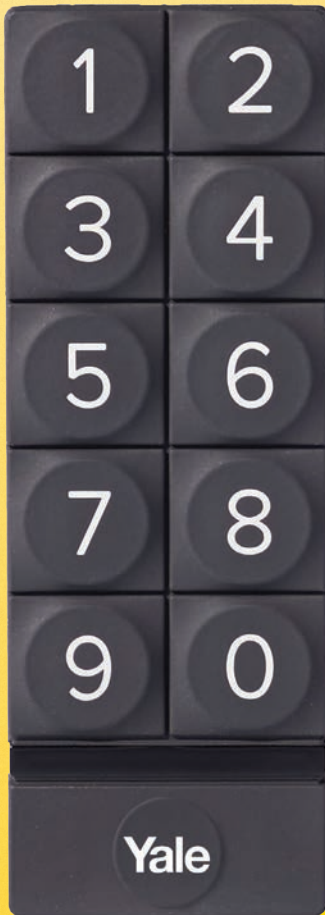

# Yale Smart Keypad

## Veilige toegang tot je huis of kast met een code

Nooit meer zoeken naar een sleutel. Maak een unieke toegangscode aan voor familie en gasten om toegang te krijgen tot jouw huis of kast zonder sleutel of smartphone. De Yale Smart Keypad is een accessoire voor het slimme deurslot Yale Linus® en Yale slim kastslot.