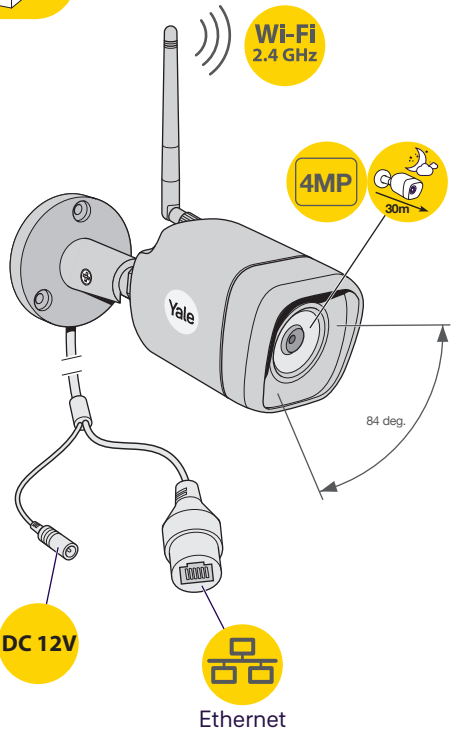

(GB) Inside the box / (DE) In der Box / (FR) Dans la boîte / (ES) Contenido del embalaje / (IT) Contenuto della confezione