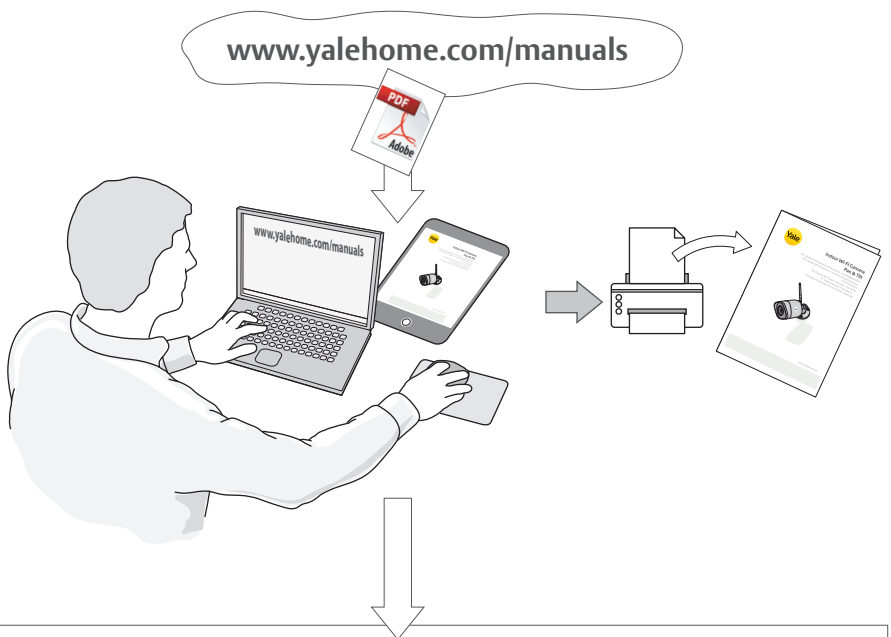

Outdoor Pro Wi-Fi Camera 4MP

DE: WLAN-Außenkamera Pro - 4MP

FR: Caméra Wi-Fi Pro extérieure - 4MP

ES: Cámara Wi-Fi Pro para exteriores - 4MP

IT: Telecamera Wi-Fi Pro da esterno - 4MP

Part of ASSA ABLOY

(GB) Download manual / (DE) Handbuch herunterladen / (FR) Téléchargez le manuel /
 (ES) Descargar manual / (IT) Scarica il manuale