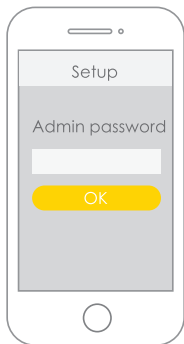

Press 1 sec
WPS
(Wi-Fi Protected Setup)

(GB) App download / (DE) App Download / (FR) Télécharger l'App / (ES) Descargar la App / (IT) Scarica l'App

1

Yale View app

2

Create Account

Account erstellen
Créer un compte
Crear una cuenta
Crea un account

3

⚡ 110 - 240V AC

4 App

①

②

③

④

⑤