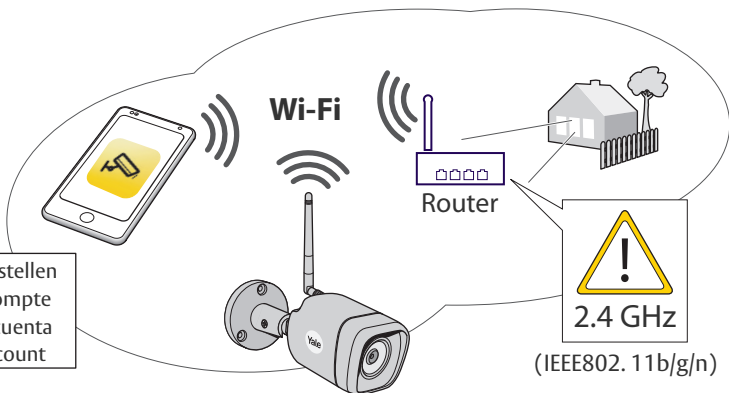

Press 1 sec
WPS
(Wi-Fi Protected Setup)

(GB) App download / (DE) App Download / (FR) Télécharger l'App / (ES) Descargar la App / (IT) Scarica l'App

1

Yale View app

2

Create Account

Account erstellen
Créer un compte
Crear una cuenta
Crea un account

3

⚡ 110 - 240V AC

4 App

①

②

③

④

⑤