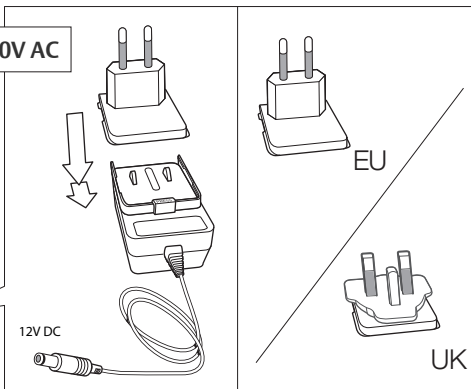

⚡ 110 - 240V AC