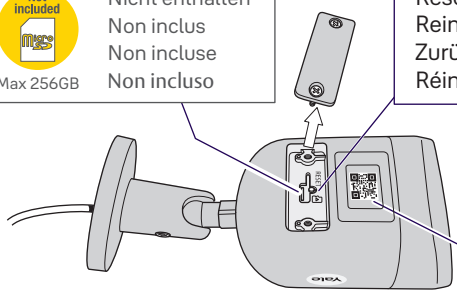

(GB) Inside the box / (DE) In der Box / (FR) Dans la boîte / (ES) Contenido del embalaje / (IT) Contenuto della confezione

Not included
Nicht enthalten
Non inclus
Non include
Non incluso
Max 256GB

Press 10 sec
Reset
Reiniciar
Zurücksetzen
Réinitialiser

Press 1 sec
WPS
(Wi-Fi Protected Setup)

(GB) App download / (DE) App Download / (FR) Télécharger l'App / (ES) Descargar la App / (IT) Scarica l'App

1

Yale View app

2

Create Account

Account erstellen
Créer un compte
Crear una cuenta
Crea un account