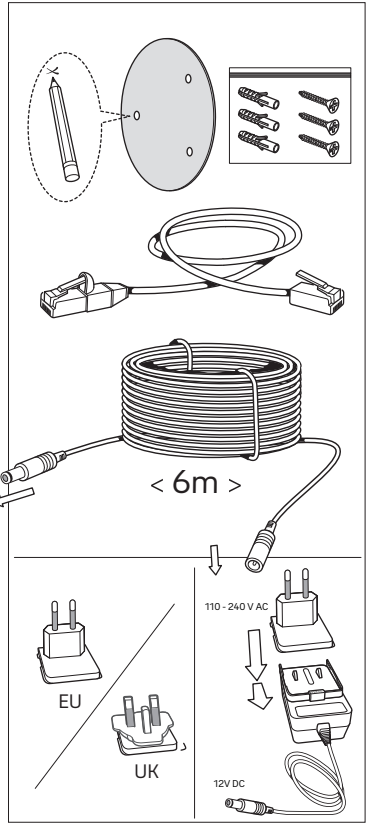

(GB) Inside the box / (DE) In der Box / (FR) Dans la boîte / (ES) Contenido del embalaje / (IT) Contenuto della confezione