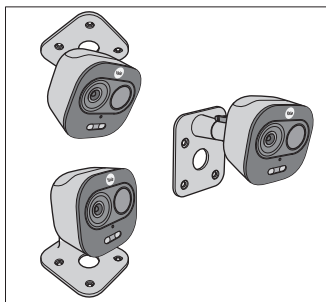

## Lisää kamera sovelluksessa + napista

4 Sovellus ohjeistaa kameran rekisteröinnin vaiheet suomeksi.

2

3 Syötä WiFi-tiedot

4

5

Tutustu kameran ominaisuuksiin ja asetuksiin sovelluksessa.

Lisäohjeita ja tietoja löydät [yale.fi/tuki](http://yale.fi/tuki) -sivustolta.

## Kameran kiinnitys

**i**

Kameran voi asettaa pöydälle tai hyllylle ilman sen kiinnittämistä. Katto- tai seinäkiinnitystä varten kamera tulee kiinnittää ruuveilla. Varmista kameras toiminta asennuspaikalla ennen kiinnittämistä.