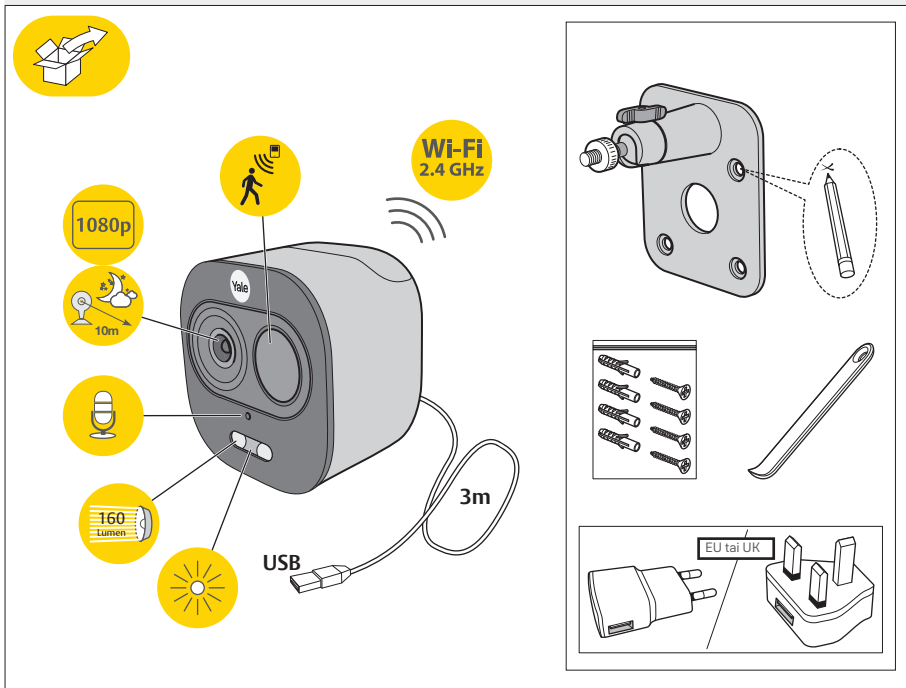

Pakkaussisältö