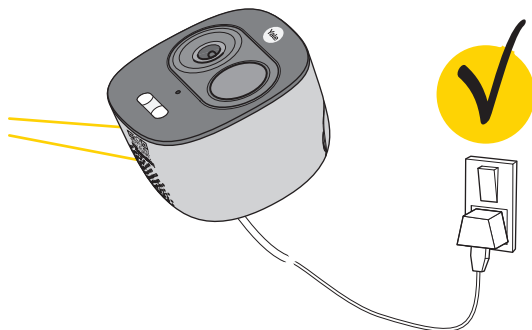

# Lataa ja asenna Yale View -sovellus puhelimeesi

1

Yale View

Yale View

2

Luo käyttäjätili sovelluksessa

Luo käyttäjätili  
Yale View  
-sovellukseen.  
Sovellus ohjeistaa  
tilin luonnissa.

3

## Lisää kamera sovelluksessa + napista

4 Sovellus ohjeistaa kameran rekisteröinnin vaiheet suomeksi.

2

3 Syötä WiFi-tiedot

4

5

Tutustu kameran ominaisuuksiin ja asetuksiin sovelluksessa.

Lisäohjeita ja tietoja löydät [yale.fi/tuki](http://yale.fi/tuki) -sivustolta.