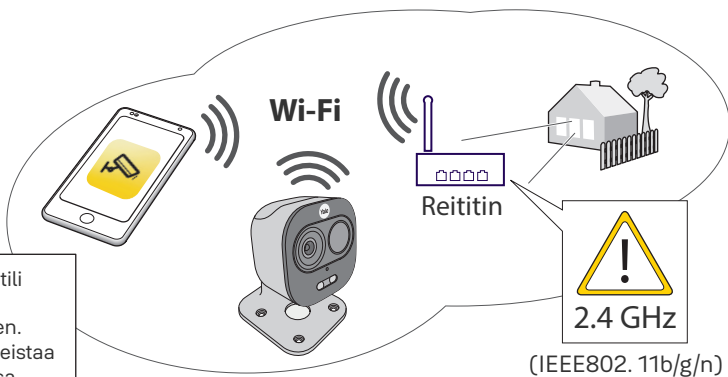

# Lataa ja asenna Yale View -sovellus puhelimeesi

1

Yale View

Yale View

2

Luo käyttäjätili sovelluksessa

Luo käyttäjätili  
Yale View  
-sovellukseen.  
Sovellus ohjeistaa  
tilin luonnissa.

3

## Lisää kamera sovelluksessa + napista

4 Sovellus ohjeistaa kameran rekisteröinnin vaiheet suomeksi.

2

3 Syötä WiFi-tiedot

4

5

Tutustu kameran ominaisuuksiin ja asetuksiin sovelluksessa.

Lisäohjeita ja tietoja löydät [yale.fi/tuki](http://yale.fi/tuki) -sivustolta.