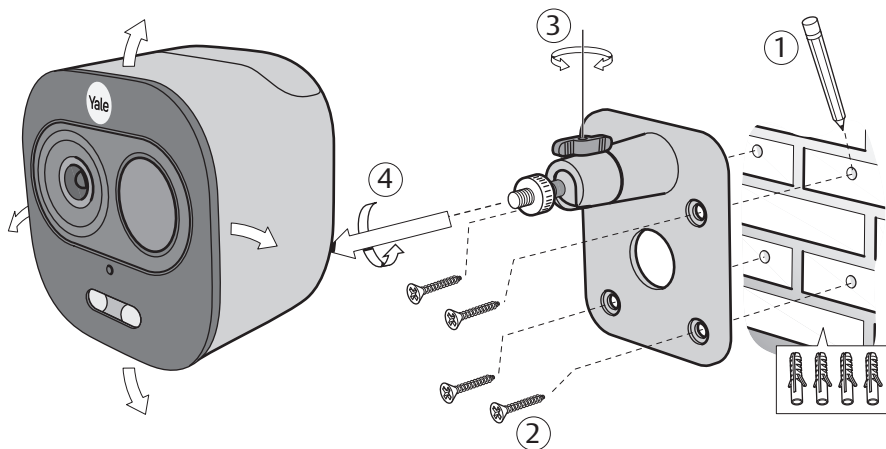

## Lisää kamera sovelluksessa + napista

4 Sovellus ohjeistaa kameran rekisteröinnin vaiheet suomeksi.

2

3 Syötä WiFi-tiedot

4

5

Tutustu kameran ominaisuuksiin ja asetuksiin sovelluksessa.

Lisäohjeita ja tietoja löydät [yale.fi/tuki](http://yale.fi/tuki) -sivustolta.

## Kameran kiinnitys

**i**

Kameran voi asettaa pöydälle tai hyllylle ilman sen kiinnittämistä. Katto- tai seinäkiinnitystä varten kamera tulee kiinnittää ruuveilla. Varmista kameras toiminta asennuspaikalla ennen kiinnittämistä.