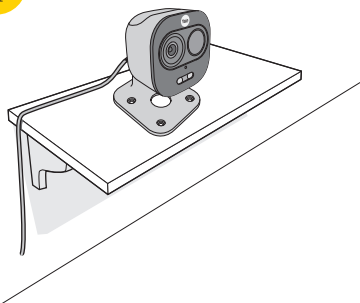

# Lataa ja asenna Yale View -sovellus puhelimeesi

1

Yale View

Yale View

2

Luo käyttäjätili sovelluksessa

Luo käyttäjätili  
Yale View  
-sovellukseen.  
Sovellus ohjeistaa  
tilin luonnissa.

3

## Lisää kamera sovelluksessa + napista

4 Sovellus ohjeistaa kameran rekisteröinnin vaiheet suomeksi.

2

3 Syötä WiFi-tiedot

4

5

Tutustu kameran ominaisuuksiin ja asetuksiin sovelluksessa.

Lisäohjeita ja tietoja löydät [yale.fi/tuki](http://yale.fi/tuki) -sivustolta.

## Kameran kiinnitys

**i**

Kameran voi asettaa pöydälle tai hyllylle ilman sen kiinnittämistä. Katto- tai seinäkiinnitystä varten kamera tulee kiinnittää ruuveilla. Varmista kameras toiminta asennuspaikalla ennen kiinnittämistä.