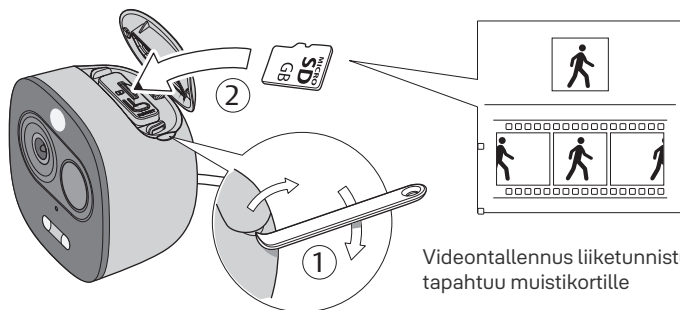

Videotallennus liiketunnistuksesta tapahtuu muistikortille