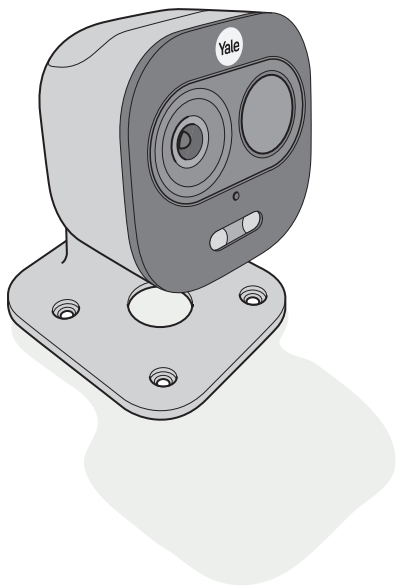

# Front Door Wi-Fi Camera Light & Siren

Ulkokamera valolla

Part of ASSA ABLOY

**(GB) Manuals available in additional languages / (SE) Manualler tillgängliga på ytterligare språk / (DK) Manualler findes på yderligere sprog / (NO) Manualler tilgjengelig på flere språk / (FI) Ohjeet saatavilla myös näillä kielillä / (PL) Instrukcje dostępne w innych językach**