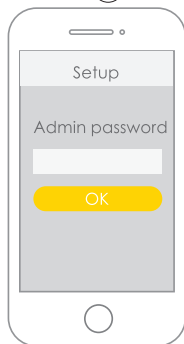

# Lataa ja asenna Yale View -sovellus puhelimeesi

1

Yale View

Yale View

2

Luo käyttäjätili sovelluksessa

Luo käyttäjätili  
Yale View  
-sovellukseen.  
Sovellus ohjeistaa  
tilin luonnissa.

3

## Lisää kamera sovelluksessa + napista

4 Sovellus ohjeistaa kameran rekisteröinnin vaiheet suomeksi.

2

3 Syötä WiFi-tiedot

4

5

Tutustu kameran ominaisuuksiin ja asetuksiin sovelluksessa.

Lisäohjeita ja tietoja löydät [yale.fi/tuki](http://yale.fi/tuki) -sivustolta.