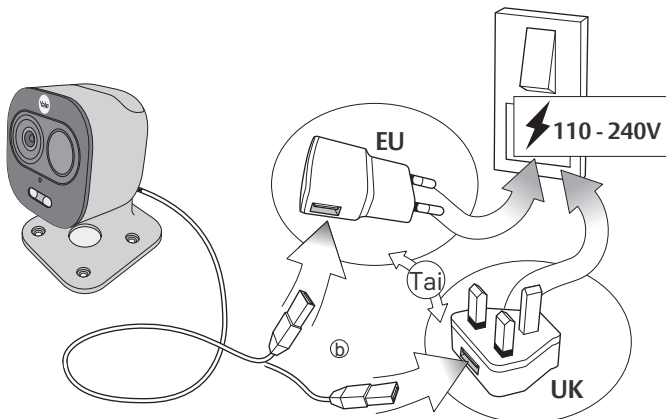

# Lataa ja asenna Yale View -sovellus puhelimeesi

1

Yale View

Yale View

2

Luo käyttäjätili sovelluksessa

Luo käyttäjätili  
Yale View  
-sovellukseen.  
Sovellus ohjeistaa  
tilin luonnissa.

3

## Lisää kamera sovelluksessa + napista

4 Sovellus ohjeistaa kameran rekisteröinnin vaiheet suomeksi.

2

3 Syötä WiFi-tiedot

4

5

Tutustu kameran ominaisuuksiin ja asetuksiin sovelluksessa.

Lisäohjeita ja tietoja löydät [yale.fi/tuki](http://yale.fi/tuki) -sivustolta.