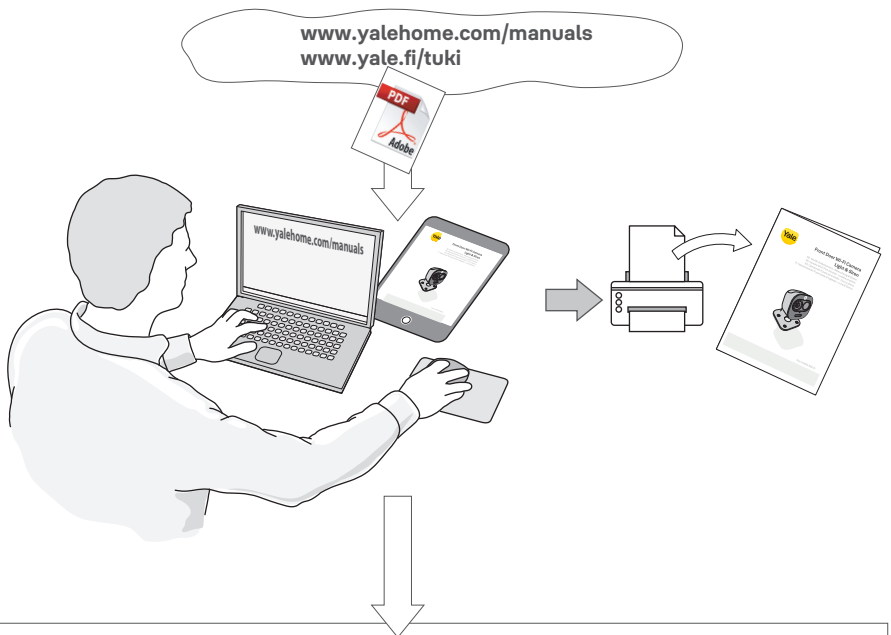

# Front Door Wi-Fi Camera Light & Siren

Ulkokamera valolla

Part of ASSA ABLOY

**(GB) Manuals available in additional languages / (SE) Manualler tillgängliga på ytterligare språk / (DK) Manualler findes på yderligere sprog / (NO) Manualler tilgjengelig på flere språk / (FI) Ohjeet saatavilla myös näillä kielillä / (PL) Instrukcje dostępne w innych językach**

Handbuch herunterladen Deutsche:  
 Téléchargez le manuel Français:  
 Descargar manual Español:  
 Scarica il manuale Italiano:  
 Xxxxx....  
 Xxxxx....  
 Xxxxx....

**[www.yalehome.com/manuals](http://www.yalehome.com/manuals)**

# Lataa ja asenna Yale View -sovellus puhelimeesi

1

Yale View

Yale View

2

Luo käyttäjätili sovelluksessa

Luo käyttäjätili  
Yale View  
-sovellukseen.  
Sovellus ohjeistaa  
tilin luonnissa.

3