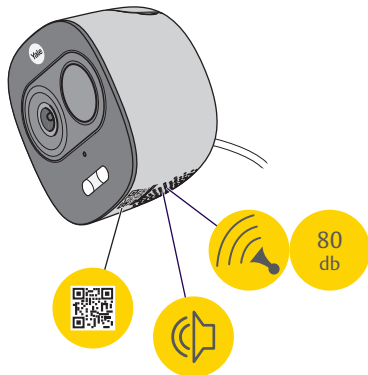

# Front Door Wi-Fi Camera Light & Siren

Ulkokamera valolla

Part of ASSA ABLOY

**(GB) Manuals available in additional languages / (SE) Manualler tillgängliga på ytterligare språk / (DK) Manualler findes på yderligere sprog / (NO) Manualler tilgjengelig på flere språk / (FI) Ohjeet saatavilla myös näillä kielillä / (PL) Instrukcje dostępne w innych językach**

## Pakkaussisältö

Not included

Max 128GB

Videotallennus muistikortille. Aseta muistikortti tähän. Muistikortti hankittava erikseen

10 sek

# Lataa ja asenna Yale View -sovellus puhelimeesi

1

Yale View

Yale View

2

Luo käyttäjätili sovelluksessa

Luo käyttäjätili  
Yale View  
-sovellukseen.  
Sovellus ohjeistaa  
tilin luonnissa.

3